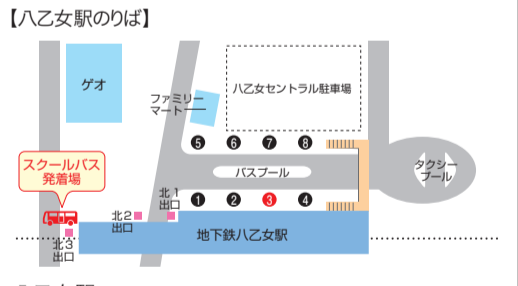

#### 泉中央駅

バス路線	のりば	行先表示
宮城交通バス	(A) 5-2	地下鉄泉中央駅 下り 七北田 鶴が丘ニュータウン
宮城交通バス	(B) 5-2	上り 地下鉄泉中央駅 下り 仙台駅前 鶴が丘ニュータウン

#### 八乙女駅

バス路線	のりば	行先表示
宮城交通バス	(A) 6	上り 仙台駅前 下り 七北田 鶴が丘ニュータウン

#### 仙台駅前

バス路線	のりば	行先表示
宮城交通バス	(A) 6	上り 仙台駅前 下り 七北田 鶴が丘ニュータウン

※上り=仙台市中心部に向うバス 下り=仙台市中心から大学に向うバス※掲載している情報は2016年1月1日現在のものです。変更になっている場合があります。ご注意ください。