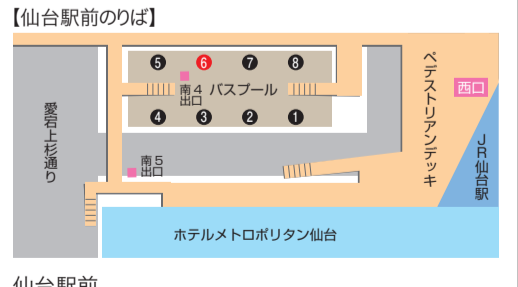

#### 泉中央駅

バス路線	のりば	行先表示
宮城交通バス	(A) 5-2	地下鉄泉中央駅 下り 七北田 鶴が丘ニュータウン
宮城交通バス	(B) 5-2	上り 地下鉄泉中央駅 下り 仙台駅前 鶴が丘ニュータウン

#### 八乙女駅

バス路線	のりば	行先表示
宮城交通バス	(A) 6	上り 仙台駅前 下り 七北田 鶴が丘ニュータウン

#### 仙台駅前

バス路線	のりば	行先表示
宮城交通バス	(A) 6	上り 仙台駅前 下り 七北田 鶴が丘ニュータウン

※上り=仙台市中心部に向うバス 下り=仙台市中心から大学に向うバス※掲載している情報は2016年1月1日現在のものです。変更になっている場合があります。ご注意ください。