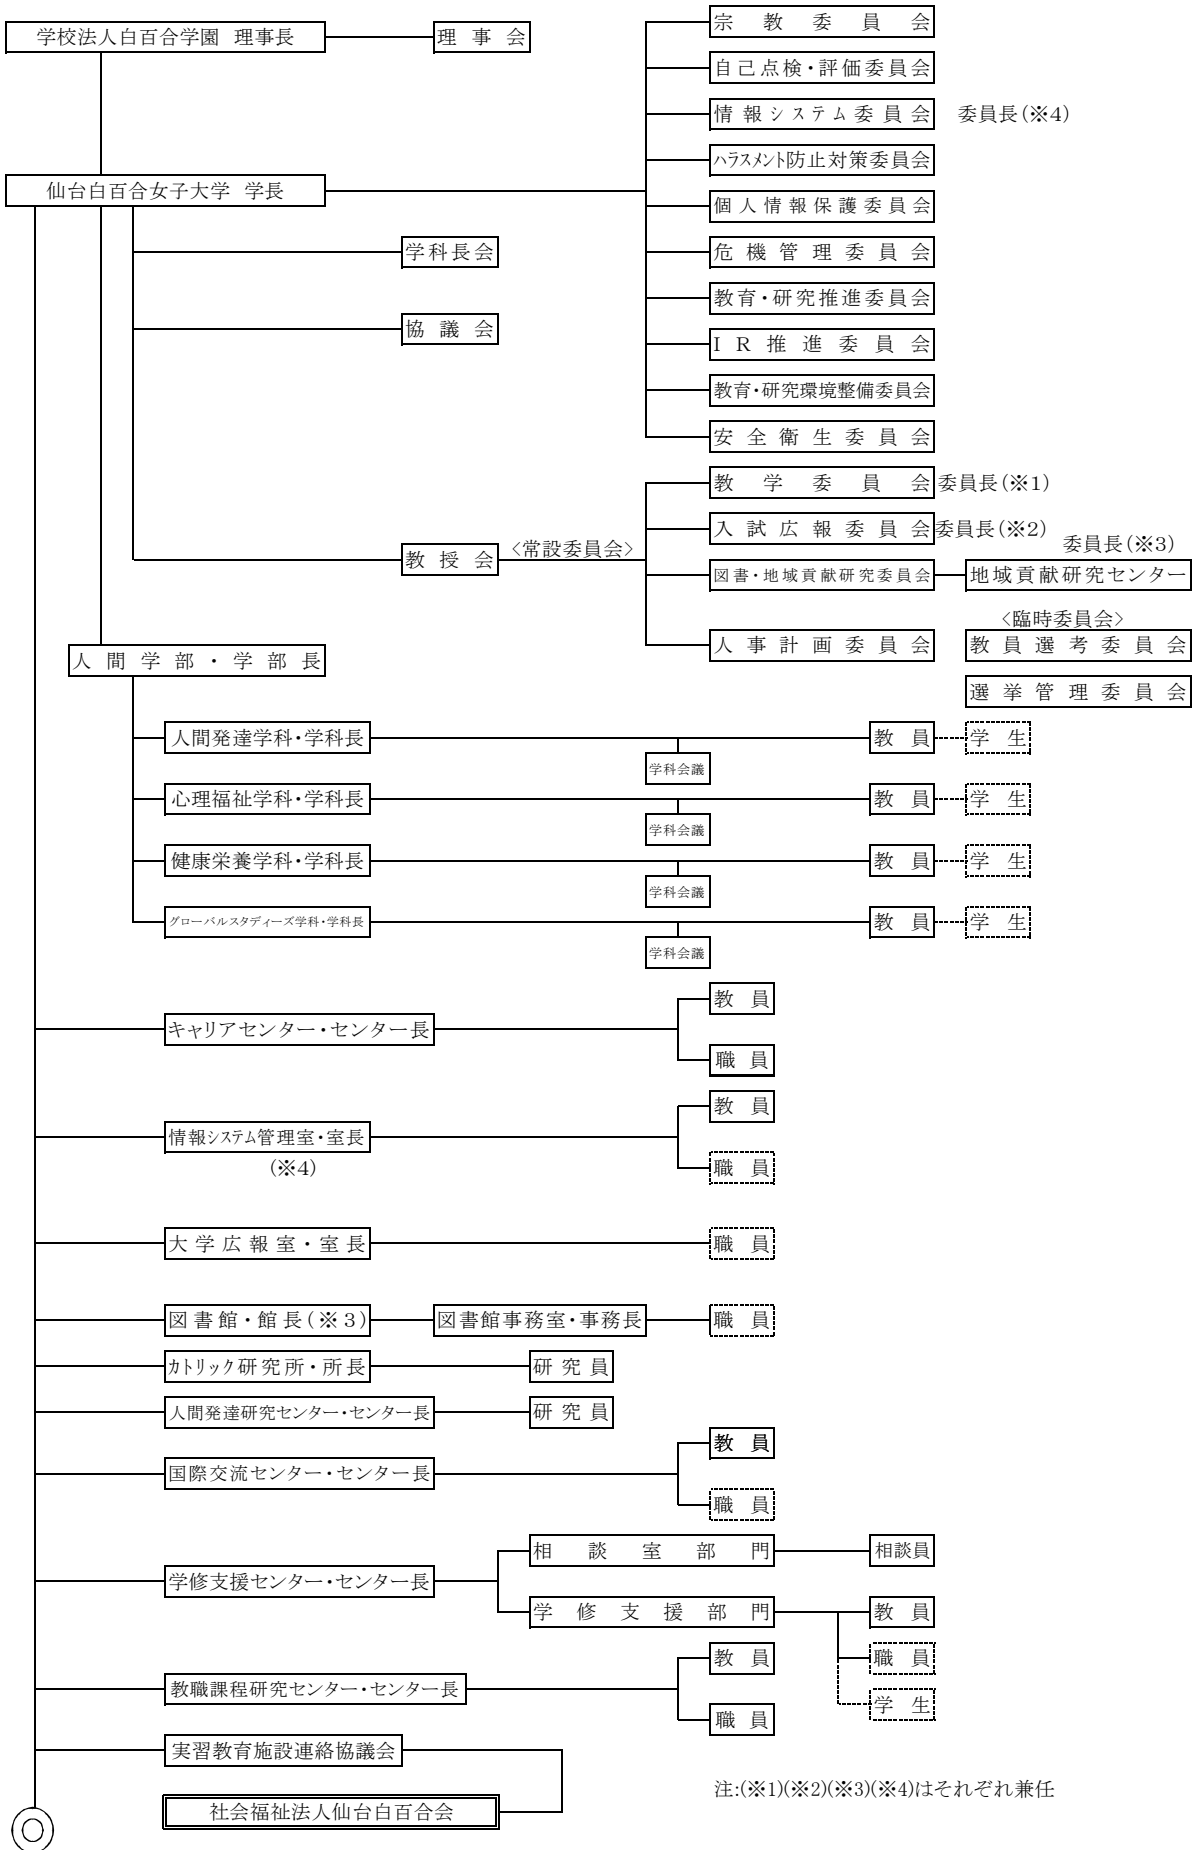

仙台白百合女子大学運営組織図

注:(※1)(※2)(※3)(※4)はそれぞれ兼任

注:(※1)(※2)(※3)(※4)はそれぞれ兼任