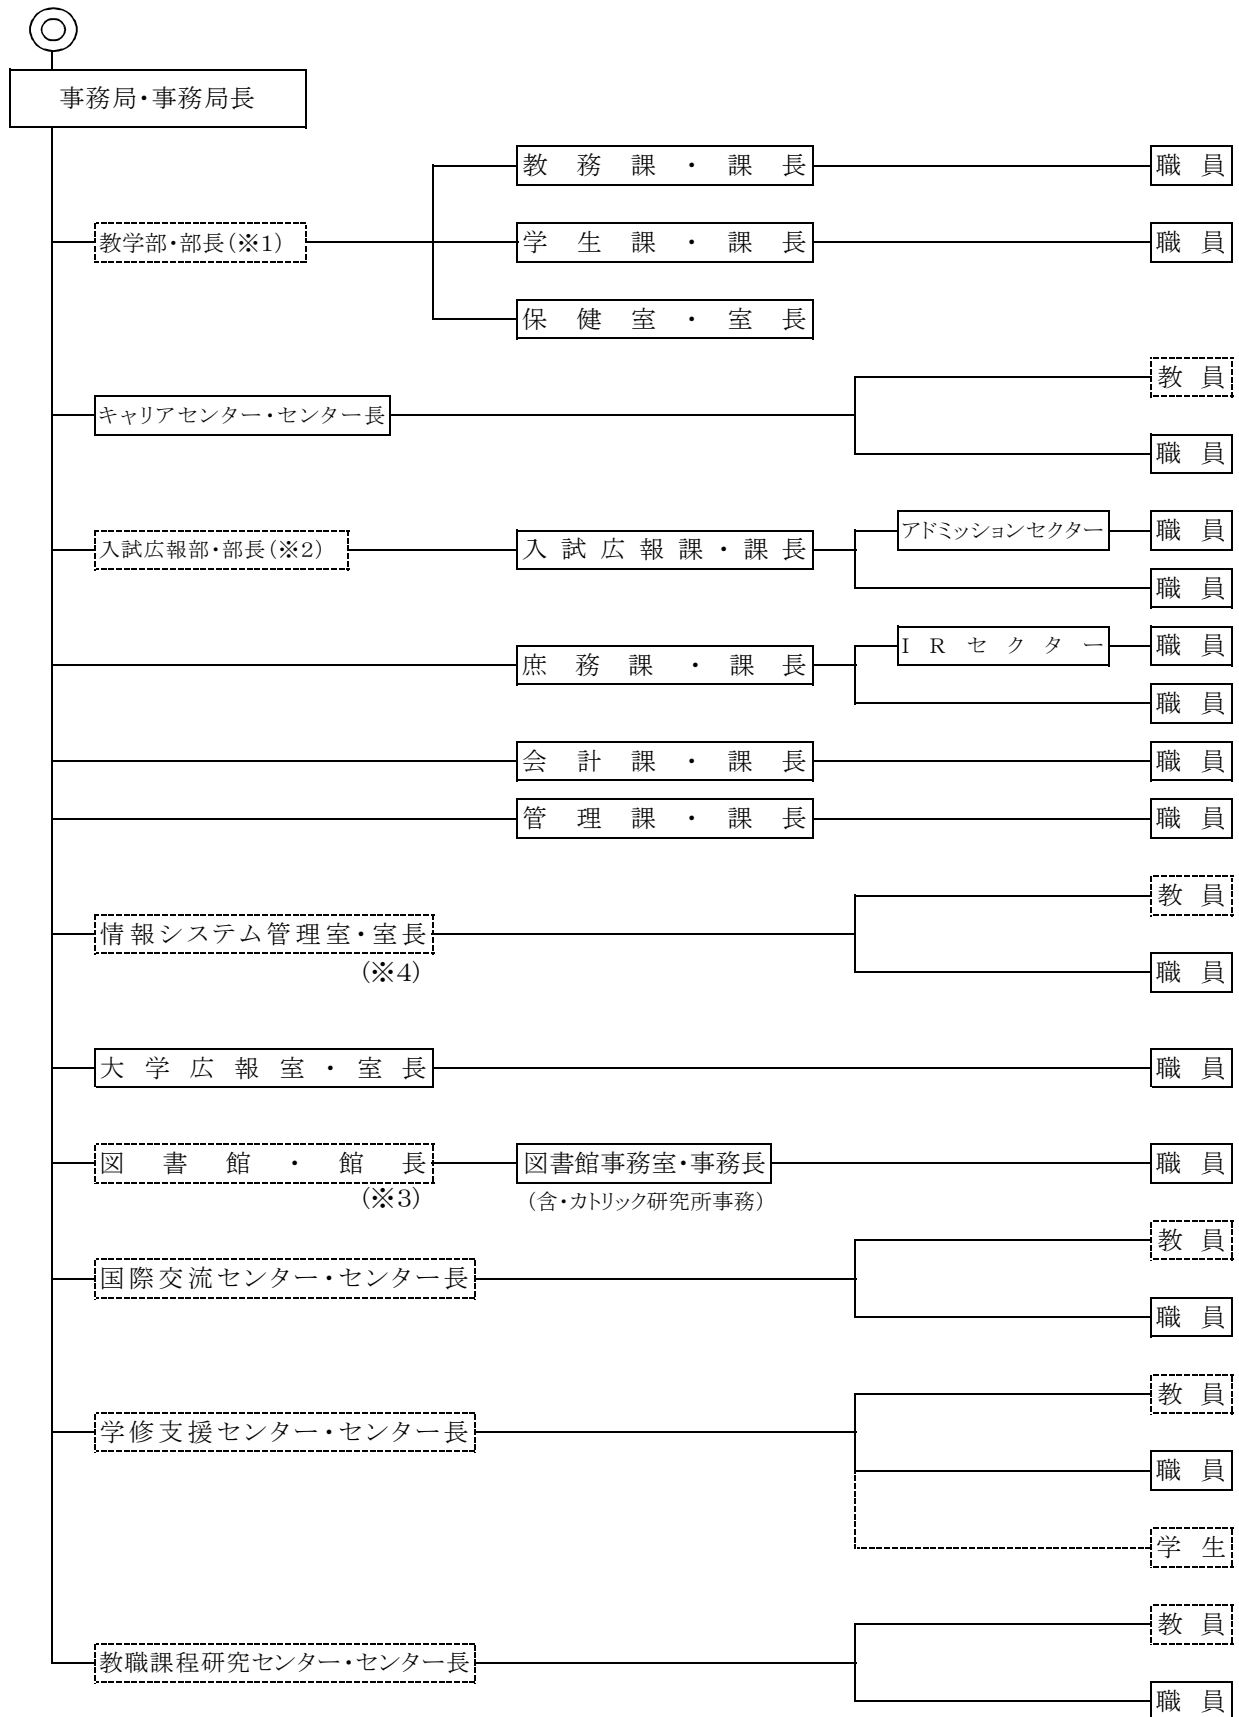

仙台白百合女子大学運営組織図

注:(※1)(※2)(※3)(※4)はそれぞれ兼任

注:(※1)(※2)(※3)(※4)はそれぞれ兼任