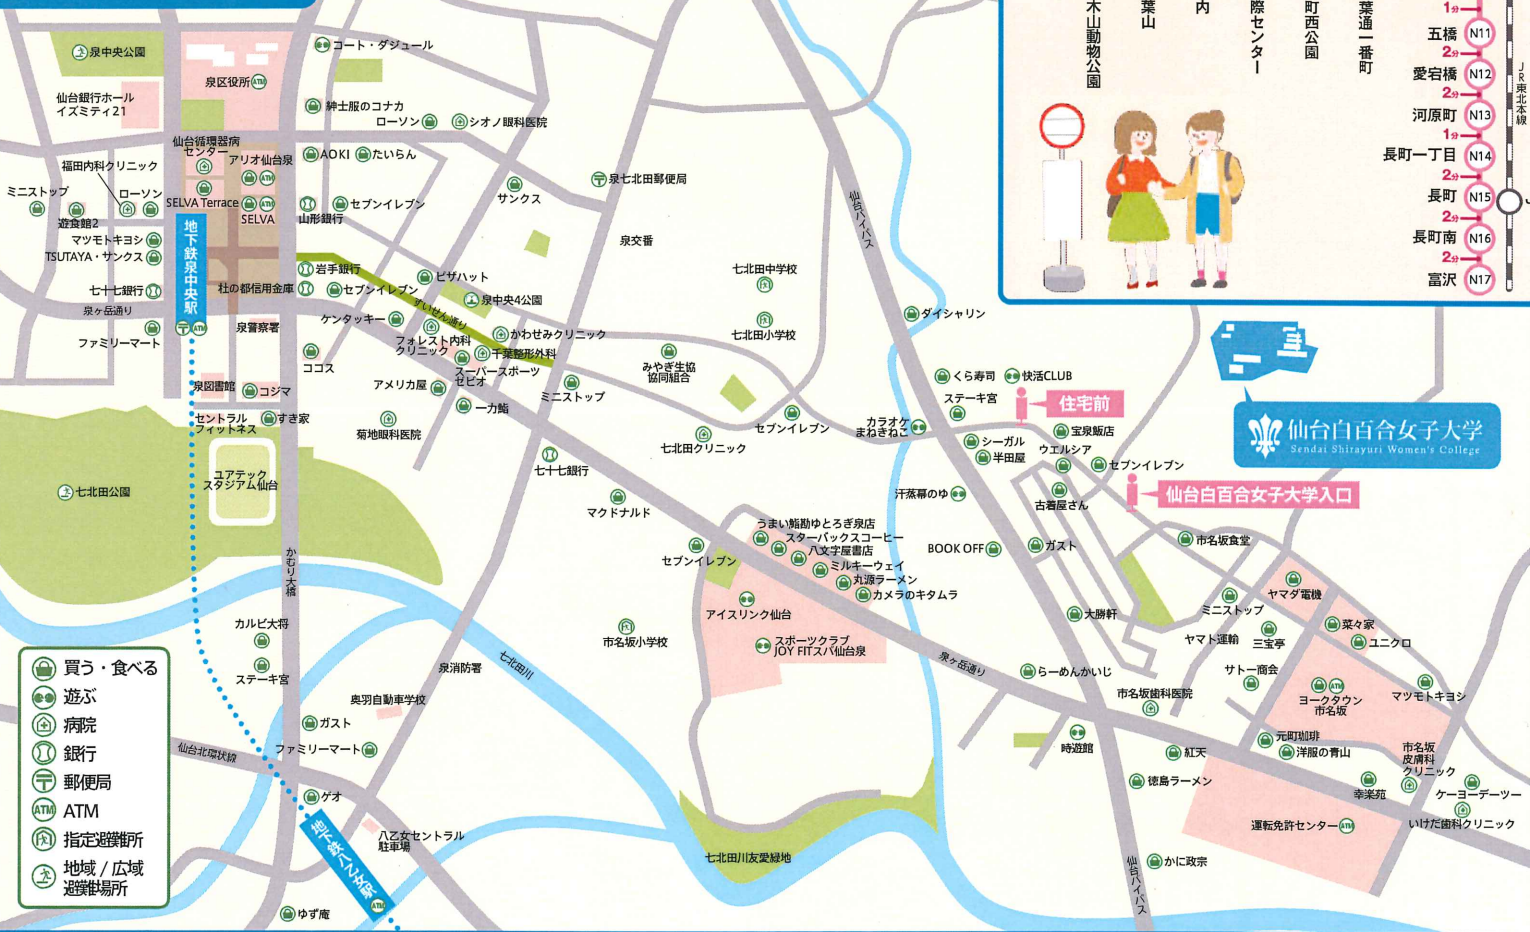

泉中央駅のりば 宮城交通バス5-2のりばより

- A 行先「鶴が丘ニュータウン (住宅前経由)」乗車(約10分) → 仙台白百合女子大学入口下車
- B 行先「岩切駅前」乗車(約10分)

八乙女駅のりば 宮城交通バス3のりばより

- A 行先「鶴が丘ニュータウン (住宅前経由)」乗車(約10分) → 仙台白百合女子大学入口下車

泉中央～白百合マップ

バス・地下鉄路線図

岩切駅前のりば 宮城交通バス2のりばより

- B 行先「泉中央 (鶴が丘2丁目経由)」乗車(約25分) → 仙台白百合女子大学入口下車

仙台駅前のりば 宮城交通バス6のりばより

- A 行先「鶴が丘ニュータウン (住宅前経由)」乗車(約40分) → 仙台白百合女子大学入口下車