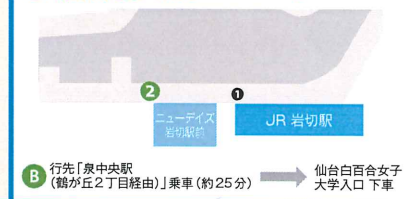

泉中央駅のりば 宮城交通バス5-2のりばより

- A 行先「鶴が丘ニュータウン (住宅前経由)」乗車(約10分) → 仙台白百合女子大学入口下車
- B 行先「岩切駅前」乗車(約10分)

八乙女駅のりば 宮城交通バス3のりばより

- A 行先「鶴が丘ニュータウン (住宅前経由)」乗車(約10分) → 仙台白百合女子大学入口下車

泉中央～白百合マップ

バス・地下鉄路線図

岩切駅前のりば 宮城交通バス2のりばより

- B 行先「泉中央 (鶴が丘2丁目経由)」乗車(約25分) → 仙台白百合女子大学入口下車

仙台駅前のりば 宮城交通バス6のりばより

- A 行先「鶴が丘ニュータウン (住宅前経由)」乗車(約40分) → 仙台白百合女子大学入口下車