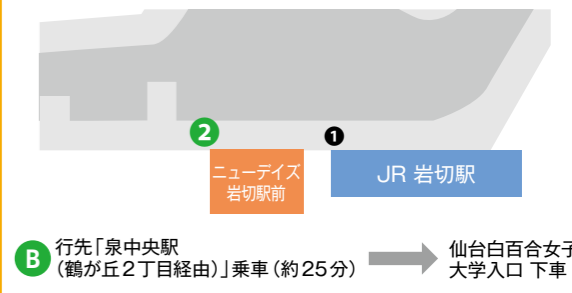

泉中央駅のりば 宮城交通バス52のりばより

- A 行先「鶴が丘ニュータウン (住宅前経由)」乗車(約10分) → 仙台白百合女子大学入口 下車
- B 行先「岩切駅前」乗車(約10分)

八乙女駅のりば 宮城交通バス3のりばより

- A 行先「鶴が丘ニュータウン (住宅前経由)」乗車(約10分) → 仙台白百合女子大学入口 下車

バス・地下鉄路線図

岩切駅前のりば 宮城交通バス2のりばより

- B 行先「泉中央駅 (鶴が丘2丁目経由)」乗車(約25分) → 仙台白百合女子大学入口 下車

泉中央～白百合マップ

仙台駅前のりば 宮城交通バス6のりばより

- A 行先「鶴が丘ニュータウン (住宅前経由)」乗車(約50分) → 仙台白百合女子大学入口 下車