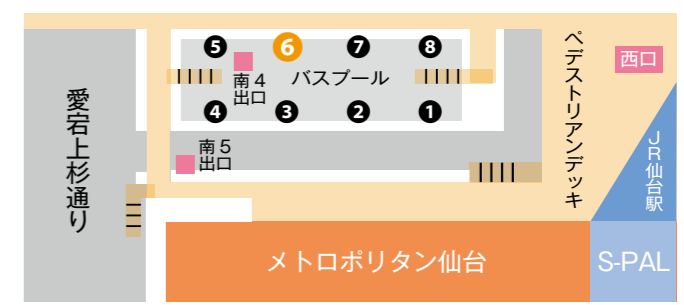

泉中央駅のりば 宮城交通バス52のりばより

- A 行先「鶴が丘ニュータウン (住宅前経由)」乗車(約10分) → 仙台白百合女子大学入口 下車
- B 行先「岩切駅前」乗車(約10分)

八乙女駅のりば 宮城交通バス3のりばより

- A 行先「鶴が丘ニュータウン (住宅前経由)」乗車(約10分) → 仙台白百合女子大学入口 下車

バス・地下鉄路線図

岩切駅前のりば 宮城交通バス2のりばより

- B 行先「泉中央駅 (鶴が丘2丁目経由)」乗車(約25分) → 仙台白百合女子大学入口 下車

泉中央～白百合マップ

仙台駅前のりば 宮城交通バス6のりばより

- A 行先「鶴が丘ニュータウン (住宅前経由)」乗車(約50分) → 仙台白百合女子大学入口 下車