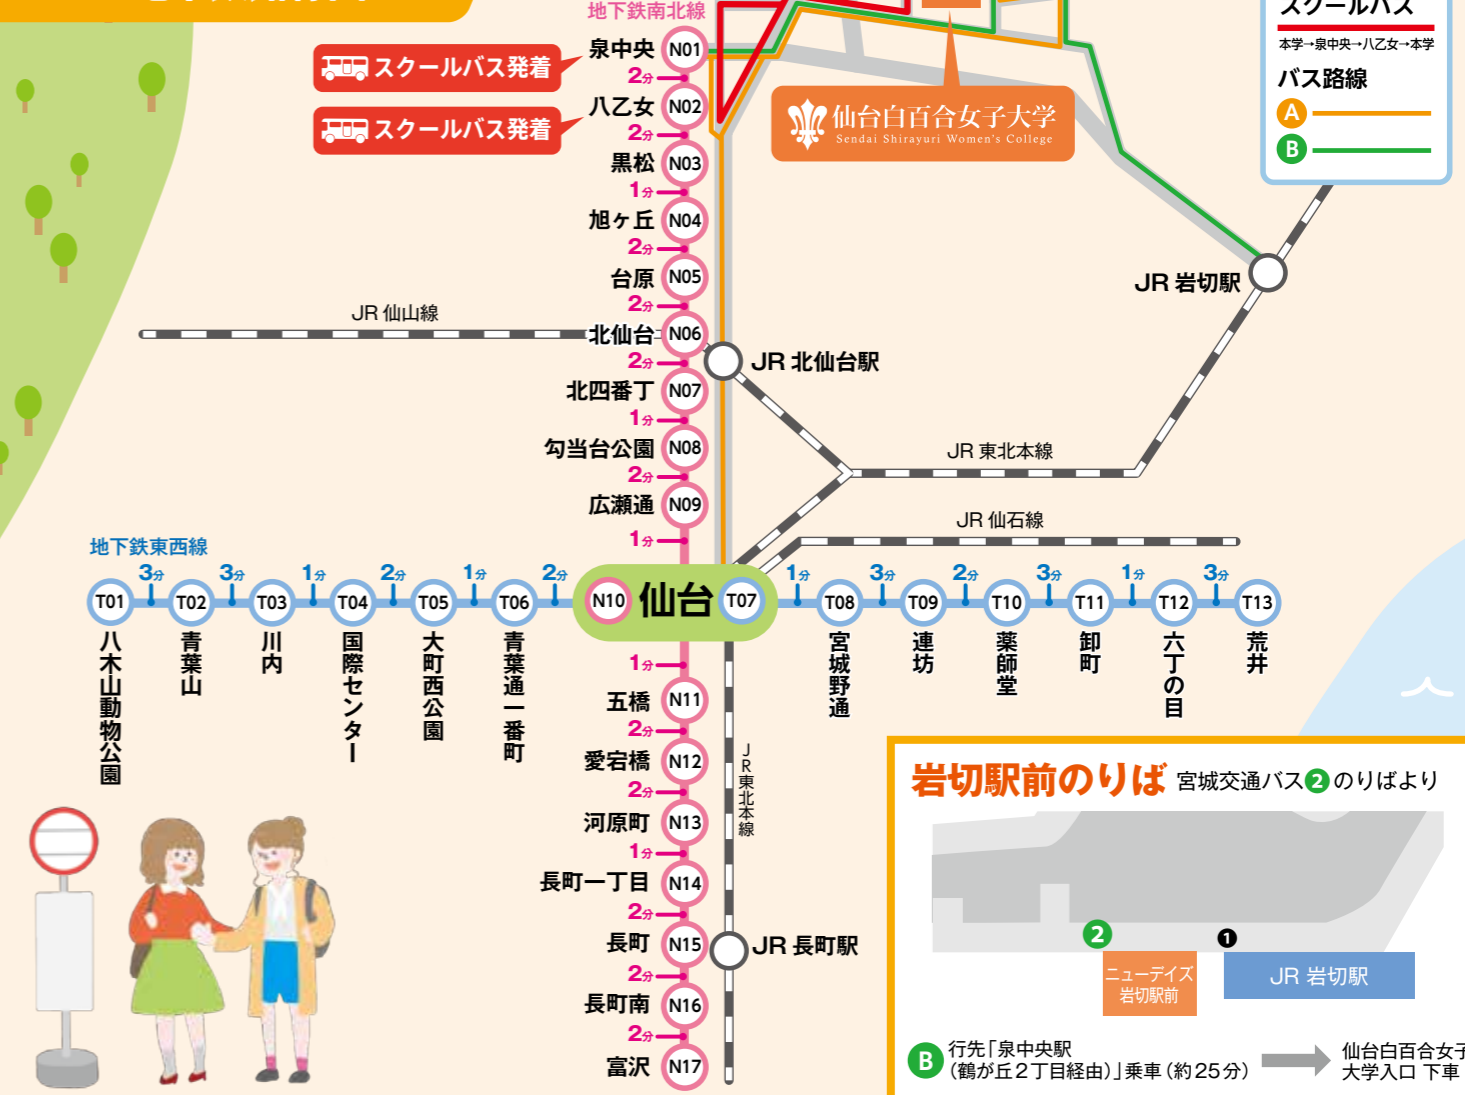

泉中央駅のりば 宮城交通バス52のりばより

- A 行先「鶴が丘ニュータウン (住宅前経由)」乗車(約10分) → 仙台白百合女子大学入口 下車
- B 行先「岩切駅前」乗車(約10分)

八乙女駅のりば 宮城交通バス3のりばより

- A 行先「鶴が丘ニュータウン (住宅前経由)」乗車(約10分) → 仙台白百合女子大学入口 下車

バス・地下鉄路線図

岩切駅前のりば 宮城交通バス2のりばより

- B 行先「泉中央駅 (鶴が丘2丁目経由)」乗車(約25分) → 仙台白百合女子大学入口 下車

泉中央～白百合マップ

仙台駅前のりば 宮城交通バス6のりばより

- A 行先「鶴が丘ニュータウン (住宅前経由)」乗車(約50分) → 仙台白百合女子大学入口 下車