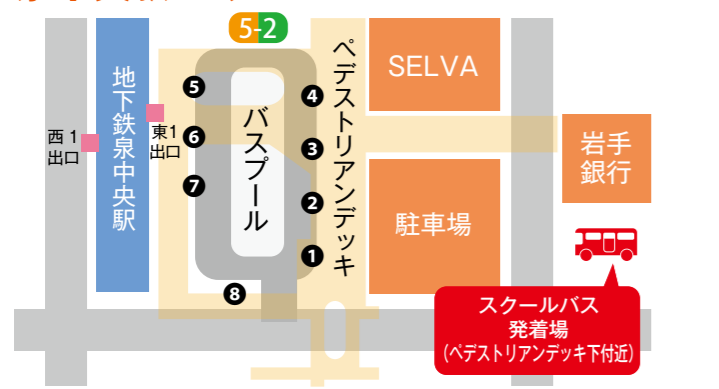

泉中央駅のりば 宮城交通バス52のりばより

- A 行先「鶴が丘ニュータウン (住宅前経由)」乗車(約10分) → 仙台白百合女子大学入口 下車
- B 行先「岩切駅前」乗車(約10分)

八乙女駅のりば 宮城交通バス3のりばより

- A 行先「鶴が丘ニュータウン (住宅前経由)」乗車(約10分) → 仙台白百合女子大学入口 下車

バス・地下鉄路線図

岩切駅前のりば 宮城交通バス2のりばより

- B 行先「泉中央駅 (鶴が丘2丁目経由)」乗車(約25分) → 仙台白百合女子大学入口 下車

泉中央～白百合マップ

仙台駅前のりば 宮城交通バス6のりばより

- A 行先「鶴が丘ニュータウン (住宅前経由)」乗車(約50分) → 仙台白百合女子大学入口 下車