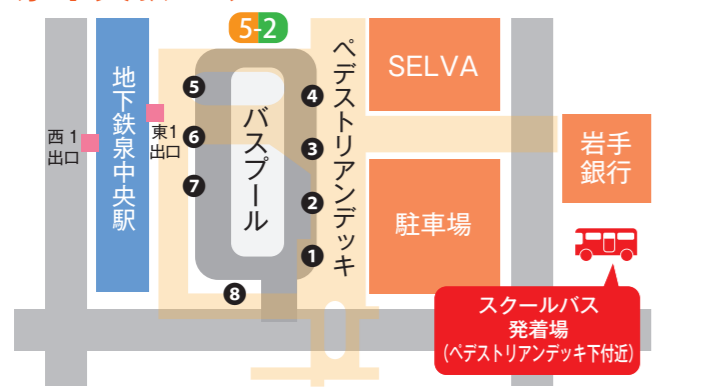

泉中央駅のりば 宮城交通バス5-2のりばより

- A 行先「鶴が丘ニュータウン (住宅前経由)」乗車(約10分) → 仙台白百合女子大学入口 下車
- B 行先「岩切駅前」乗車(約10分)

八乙女駅のりば 宮城交通バス3のりばより

- A 行先「鶴が丘ニュータウン (住宅前経由)」乗車(約10分) → 仙台白百合女子大学入口 下車

バス・地下鉄路線図

岩切駅前のりば 宮城交通バス2のりばより

- B 行先「泉中央駅 (鶴が丘2丁目経由)」乗車(約25分) → 仙台白百合女子大学入口 下車

泉中央～白百合マップ

仙台駅前のりば 宮城交通バス6のりばより

- A 行先「鶴が丘ニュータウン (住宅前経由)」乗車(約50分) → 仙台白百合女子大学入口 下車