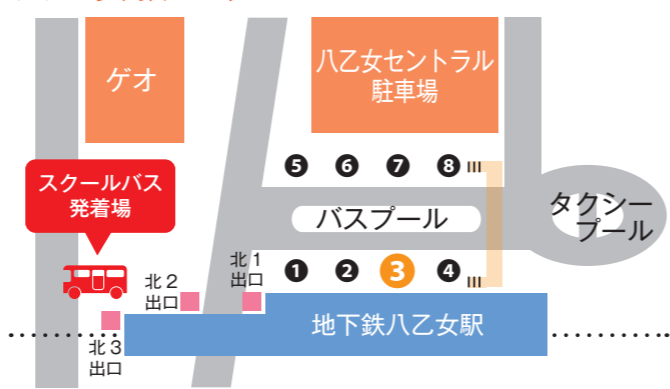

泉中央駅のりば 宮城交通バス5-2のりばより

- A 行先「鶴が丘ニュータウン (住宅前経由)」乗車(約10分) → 仙台白百合女子大学入口 下車
- B 行先「岩切駅前」乗車(約10分)

八乙女駅のりば 宮城交通バス3のりばより

- A 行先「鶴が丘ニュータウン (住宅前経由)」乗車(約10分) → 仙台白百合女子大学入口 下車

バス・地下鉄路線図

岩切駅前のりば 宮城交通バス2のりばより

- B 行先「泉中央駅 (鶴が丘2丁目経由)」乗車(約25分) → 仙台白百合女子大学入口 下車

泉中央～白百合マップ

仙台駅前のりば 宮城交通バス6のりばより

- A 行先「鶴が丘ニュータウン (住宅前経由)」乗車(約50分) → 仙台白百合女子大学入口 下車