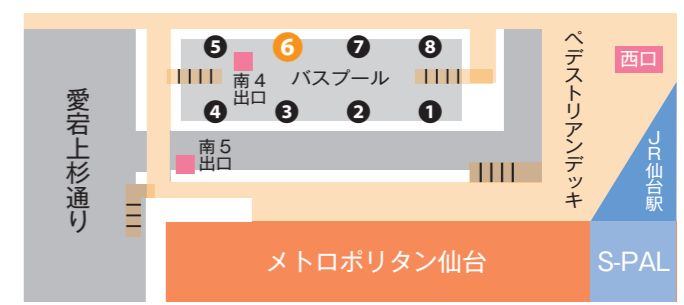

泉中央駅のりば 宮城交通バス5-2のりばより

- A 行先「鶴が丘ニュータウン (住宅前経由)」乗車(約10分) → 仙台白百合女子大学入口 下車
- B 行先「岩切駅前」乗車(約10分)

八乙女駅のりば 宮城交通バス3のりばより

- A 行先「鶴が丘ニュータウン (住宅前経由)」乗車(約10分) → 仙台白百合女子大学入口 下車

バス・地下鉄路線図

岩切駅前のりば 宮城交通バス2のりばより

- B 行先「泉中央駅 (鶴が丘2丁目経由)」乗車(約25分) → 仙台白百合女子大学入口 下車

泉中央～白百合マップ

仙台駅前のりば 宮城交通バス6のりばより

- A 行先「鶴が丘ニュータウン (住宅前経由)」乗車(約50分) → 仙台白百合女子大学入口 下車