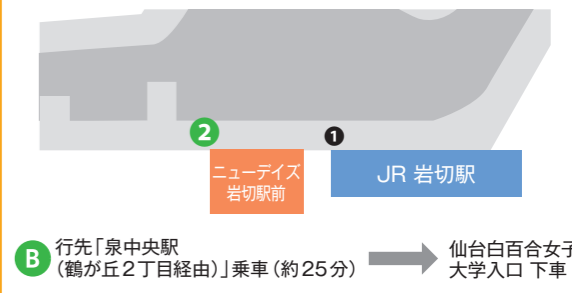

泉中央駅のりば 宮城交通バス5-2のりばより

- A 行先「鶴が丘ニュータウン (住宅前経由)」乗車(約10分) → 仙台白百合女子大学入口 下車
- B 行先「岩切駅前」乗車(約10分)

八乙女駅のりば 宮城交通バス3のりばより

- A 行先「鶴が丘ニュータウン (住宅前経由)」乗車(約10分) → 仙台白百合女子大学入口 下車

バス・地下鉄路線図

岩切駅前のりば 宮城交通バス2のりばより

- B 行先「泉中央駅 (鶴が丘2丁目経由)」乗車(約25分) → 仙台白百合女子大学入口 下車

泉中央～白百合マップ

仙台駅前のりば 宮城交通バス6のりばより

- A 行先「鶴が丘ニュータウン (住宅前経由)」乗車(約50分) → 仙台白百合女子大学入口 下車