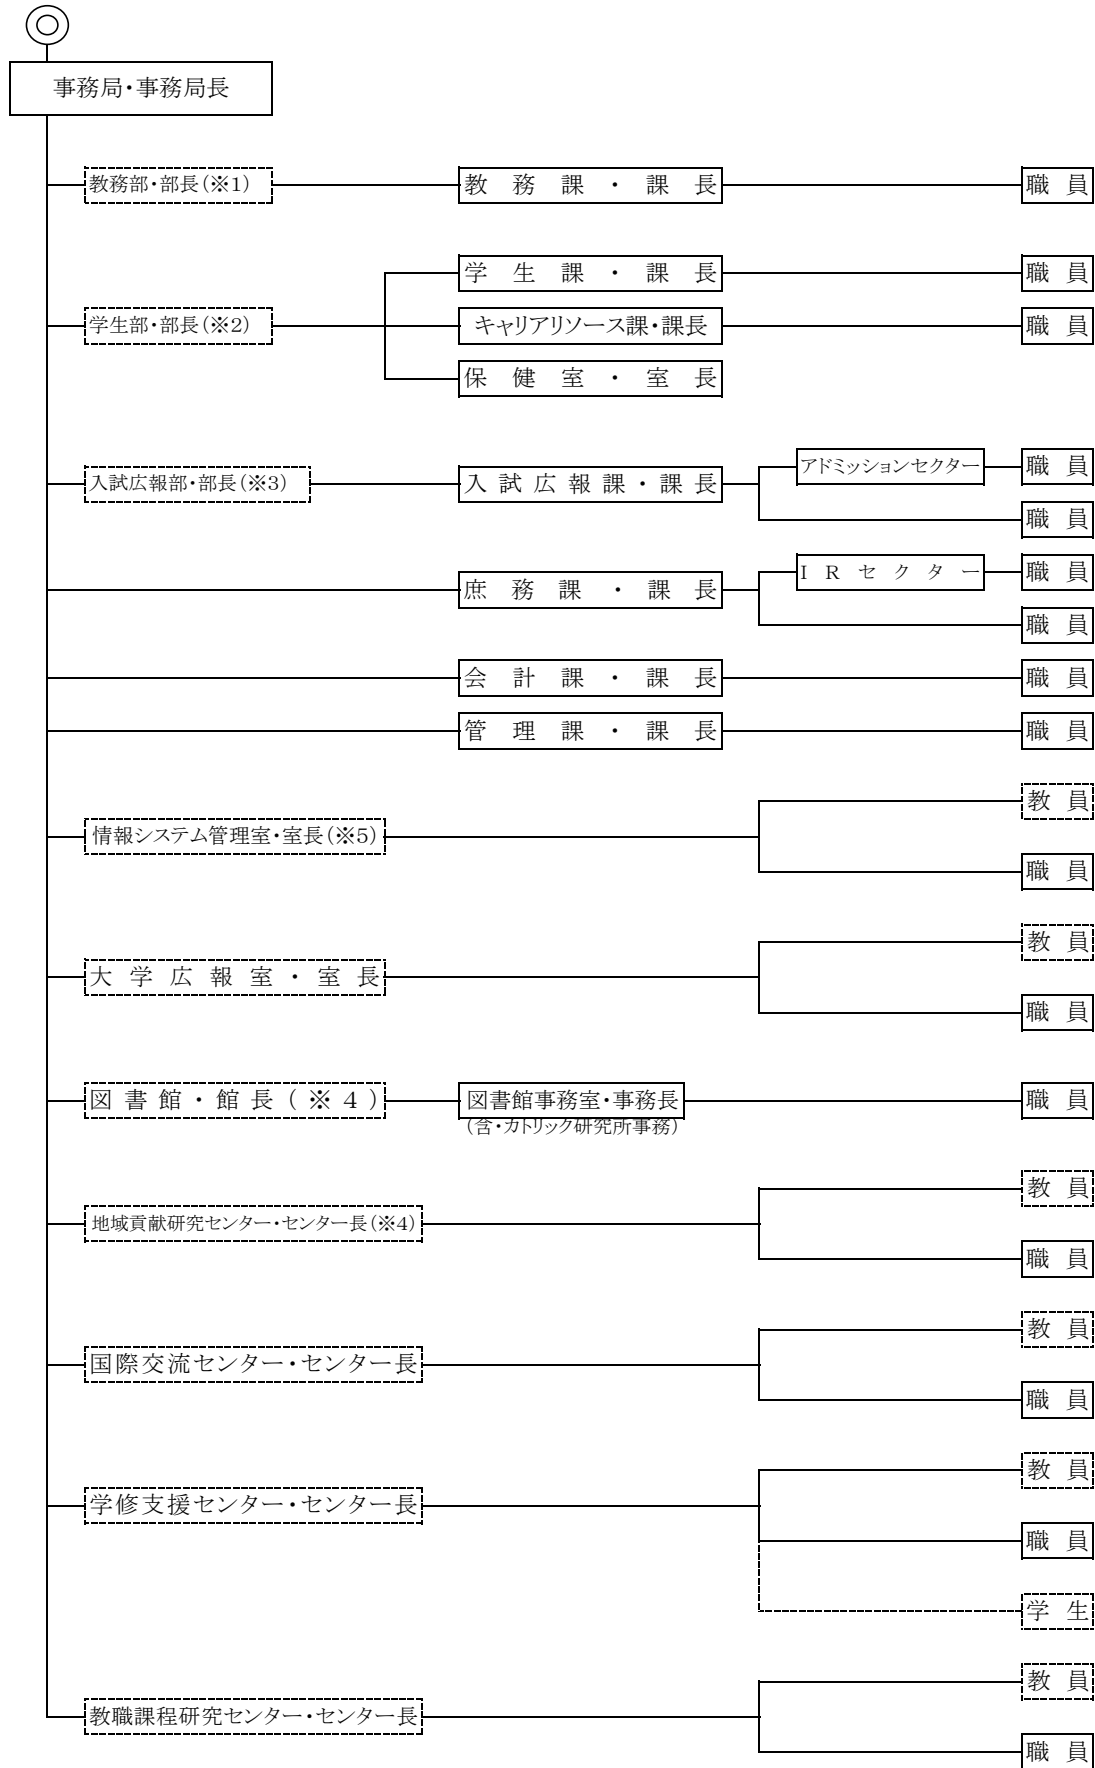

仙台白百合女子大学運営組織図

注:※1)※2)※3)※4)※5)はそれぞれ兼任

注:(※1)(※2)(※3)(※4)(※5)はそれぞれ兼任