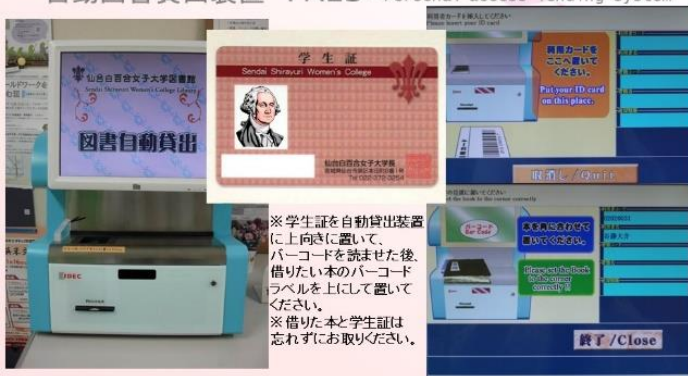

図書館からのお知らせ

図書館では、2019年の夏休み期間中に、図書館リニューアルの一環として、入退館ゲートと図書自動貸出装置の入れ替え、図書館ホームページの全面リニューアル、および図書館蔵書検索システム(OPAC)のOPAC4への切り替えを行いました。

入館・退館 ※入館ゲートが新しくなり、入館方法が変わりました。

※学生証のバーコードを入館ゲートのリーダーにかざしてください。

※磁気カードリーダー方式からバーコード読み取り方式へ変更し、読み取り精度をアップしました。また、各装置をライトなデザインにしてエントランスを入館しやすいイメージに変更しました。

図書館ホームページ

※図書館ホームページをリニューアル。仙台白百合女子大学公式ホームページと統合し、統一したデザインとすることで、より見やすく、利用しやすくなりました。

貸出 ※新しい自動貸出装置に変わりました。1人10冊(教職員)

貸出冊数制限 1人5冊(学生)

※新しい自動貸出装置に変わりました。1人10冊(教職員)

自動図書貸出装置 PALS=Personal access Lending system

※学生証を自動貸出装置に上向きに置いて、バーコードを読ませた後、借りたい本のバーコードラベルを上にして置いてください。 ※借りた本と学生証は忘れずにお取りください。

※図書自動貸出機も同様に磁気カードリーダー方式からバーコード読み取り方式へ変更し、読み取り精度をアップしました。画面デザインを変更して、簡単に利用できるようにしました。

検索(新着資料)

※蔵書検索システムをOPAC4に変更し、検索精度をアップ。見やすいデザインにも変更。また学生の要望を取り入れ、新着資料の画像表示機能も実装しました。