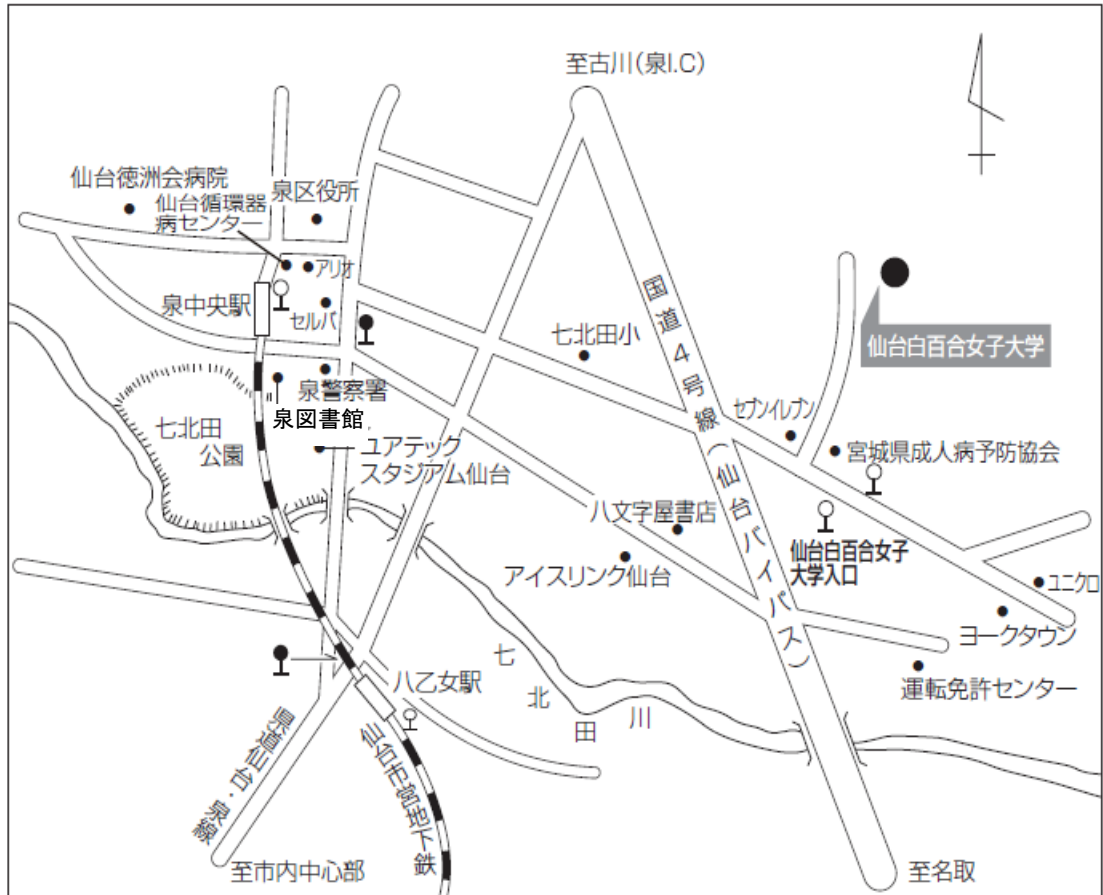

2022年度 学都仙台単位互換ネットワーク 提供科目一覧

大学別 No.	大学名	学部名	学科名	対象 学年	提供科目名	カテ ゴ リ 分 類	単 位 数	担当教員	開講 時期	曜日 時限	備考
1	仙台白百合女子大学	人間学部	心理福祉学科	1年	心理学概論	4	2	渡邊 兼行	前期	金Ⅲ	
2	仙台白百合女子大学	人間学部	心理福祉学科	1年	コミュニケーション論	4	2	茂木 千明	後期	金Ⅰ	
3	仙台白百合女子大学	人間学部	心理福祉学科	2年	教育・学校心理学	4	2	山崎 洋史	前期	木Ⅴ	
4	仙台白百合女子大学	人間学部	心理福祉学科	2年	知覚・認知心理学	4	2	渡邊 兼行	後期	火Ⅰ	
5	仙台白百合女子大学	人間学部	心理福祉学科	2年	臨床心理学概論	4	2	茂木 千明	前期	月Ⅲ	
6	仙台白百合女子大学	人間学部	心理福祉学科	2年	感情・人格心理学	4	2	山崎 洋史	後期	火Ⅳ	
7	仙台白百合女子大学	人間学部	心理福祉学科	1年	発達心理学	4	2	中嶋 みどり	前期	金Ⅳ	
8	仙台白百合女子大学	人間学部	心理福祉学科	2年	社会・集団・家族心理学A(社会心理学)	4	2	結城 裕也	前期	金Ⅲ	
9	仙台白百合女子大学	人間学部	健康栄養学科	1年	健康栄養論	4	2	氏家 幸子・山城 秋美	前期	月Ⅳ	
10	仙台白百合女子大学	人間学部	健康栄養学科	4年	栄養疫学	4	2	佐々木 裕子・鈴木 寿則	前期	火Ⅴ	
11	仙台白百合女子大学	人間学部	健康栄養学科	2年	栄養と身体活動	4	1	佐々木 裕子・門間 昭	後期	金Ⅴ	
12	仙台白百合女子大学	人間学部	健康栄養学科	2年	食事介助演習	4	2	家子 敦子・小野 二美	前期	月Ⅴ	
13	仙台白百合女子大学	人間学部	健康栄養学科	4年	食品開発論	4	2	大久保 剛	後期	木Ⅱ	
14	仙台白百合女子大学	人間学部	健康栄養学科	3年	フードコーディネート論	4	2	矢島 由佳	後期	水Ⅲ	
15	仙台白百合女子大学	人間学部	健康栄養学科	3年	食品の官能評価・鑑別論	4	2	高澤 まき子	後期	木Ⅲ	
16	仙台白百合女子大学	人間学部	健康栄養学科	4年	食品機能論	4	2	大久保 剛	前期	木Ⅰ	
17	仙台白百合女子大学	人間学部	グローバル・スタディーズ学科	1年	家族の社会学	7	2	坂根 治美	後期	水Ⅱ	
18	仙台白百合女子大学	人間学部	グローバル・スタディーズ学科	1年	国際平和論Ⅰ	3	2	矢口 洋生	後期	火Ⅳ	
19	仙台白百合女子大学	人間学部	グローバル・スタディーズ学科	2年	国際平和論Ⅱ	3	2	矢口 洋生	前期	火Ⅲ	
20	仙台白百合女子大学	人間学部	グローバル・スタディーズ学科	2年	English Grammar	1	2	砂澤 健治	前期	月Ⅳ	
21	仙台白百合女子大学	人間学部	グローバル・スタディーズ学科	2年	東北の伝統と文化	2	2	佐々木 隼相	後期	月Ⅳ	
22	仙台白百合女子大学	人間学部	グローバル・スタディーズ学科	1年	経済学	7	2	賈 軍	前期 後期	金Ⅲ 金Ⅱ	
23	仙台白百合女子大学	人間学部	グローバル・スタディーズ学科	1年	アメリカの歴史と文化Ⅰ	2	2	山田 恵	後期	金Ⅲ	
24	仙台白百合女子大学	人間学部	グローバル・スタディーズ学科	2年	アメリカの歴史と文化Ⅱ	2	2	山田 恵	前期	水Ⅰ	
25	仙台白百合女子大学	人間学部	グローバル・スタディーズ学科	1年	政治学	7	2	セバスティアン・マ スロー	前期	木Ⅲ	
26	仙台白百合女子大学	人間学部	グローバル・スタディーズ学科	2年	国際関係論	7	2	セバスティアン・マ スロー	後期	水Ⅱ 木Ⅰ	
27	仙台白百合女子大学	人間学部	グローバル・スタディーズ学科	2年	国際協力・援助論	7	2	セバスティアン・マ スロー	前期	金Ⅰ	

大学周辺案内図

1. ● スクールバス停車位置
2. ♀ 宮城交通バス停留所