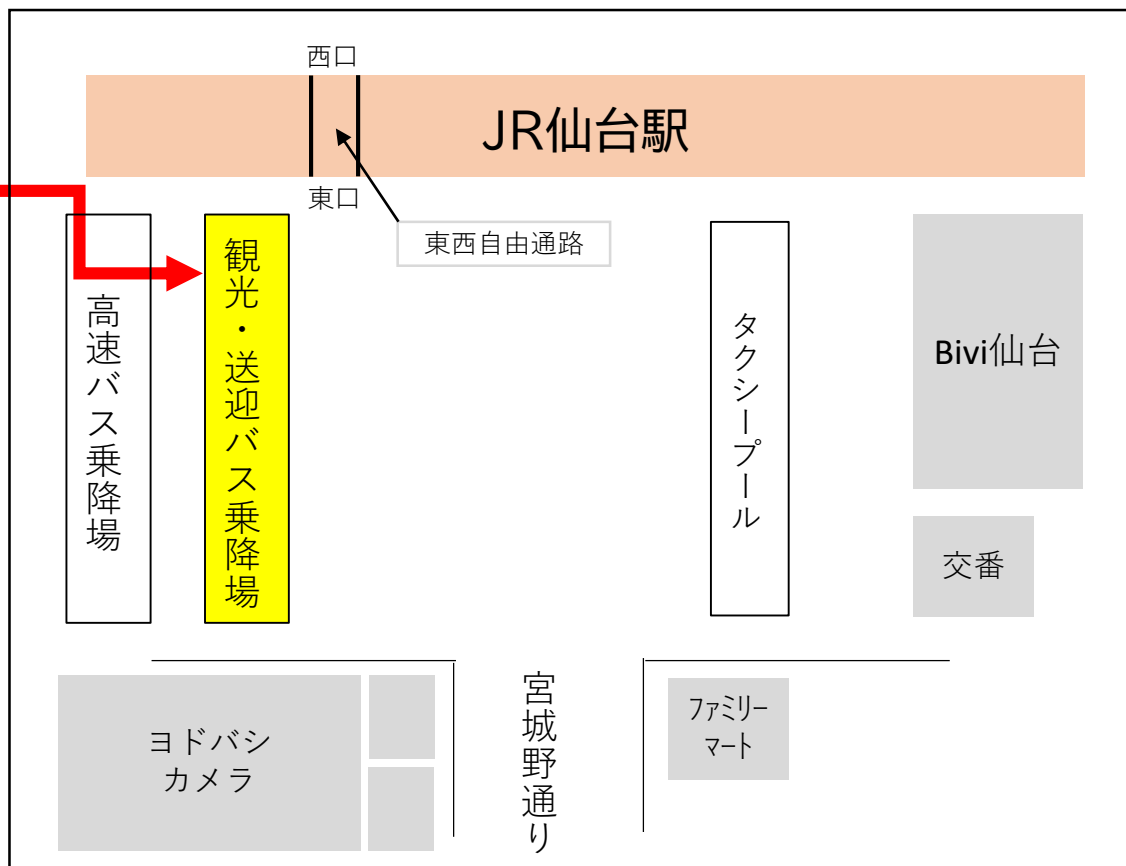

仙台白百合女子大学 オープンキャンパス参加者用 仙台駅9:00発→大学行き 送迎バスについて

※乗車希望者がいない場合は運行いたしません。

仙台駅東口「観光・送迎バス乗降場」のご案内

東口の「バスプール1専用」エレベーター
からお降りください。

JR仙台駅の東西自由通路を東口に向かって進みます。
正面に、バスプールに降りるためのエレベーターが
2つ見えますので、
向かって左側のエレベーター(バスプール1専用)から
降りてください。

乗降場付近に本学スタッフが案内に立つ予定です。