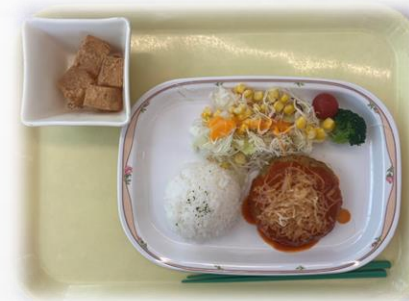

White Lily

初めまして！こんにちは！White Lilyです！

White Lilyの活動内容は、自分達で提供したいTFTメニューを考え、食堂のみなさんと協力して、食堂でTFTメニューを提供販売し、売上の一部を発展途上国に募金をします。TFTメニューを1食食べることで、発展途上国の子どもたちに給食1食分が寄付されます。また、おにぎりアクションというおにぎりの写真をSNSに#OnigiriActionと付けアップすることで、発展途上国の子どもたちに給食5食分相当の寄付がされるというものもしております。

活動自体はあまり行っておりませんので、学校生活やプライベートとの両立がしやすいと思います！現在3年生7名のみで活動しております。私たちと一緒に楽しく活動してみませんか？！

よろしくお願い致します！