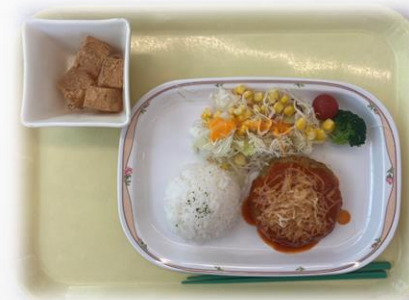

White Lily

初めまして！こんにちは！White Lilyです！

White Lilyの活動内容は、自分達で提供したいTFTメニューを考え、食堂のみなさんと協力して、食堂でTFTメニューを提供販売し、売上の一部を発展途上国に募金をします。TFTメニューを1食食べることで、発展途上国の子どもたちに給食1食分が寄付されます。また、おにぎりアクションというおにぎりの写真をSNSに#OnigiriActionと付けアップすることで、発展途上国の子どもたちに給食5食分相当の寄付がされるというものもしております。

活動自体はあまり行っておりませんので、学校生活やプライベートとの両立がしやすいと思います！現在3年生7名のみで活動しております。私たちと一緒に楽しく活動してみませんか？！

よろしくお願い致します！