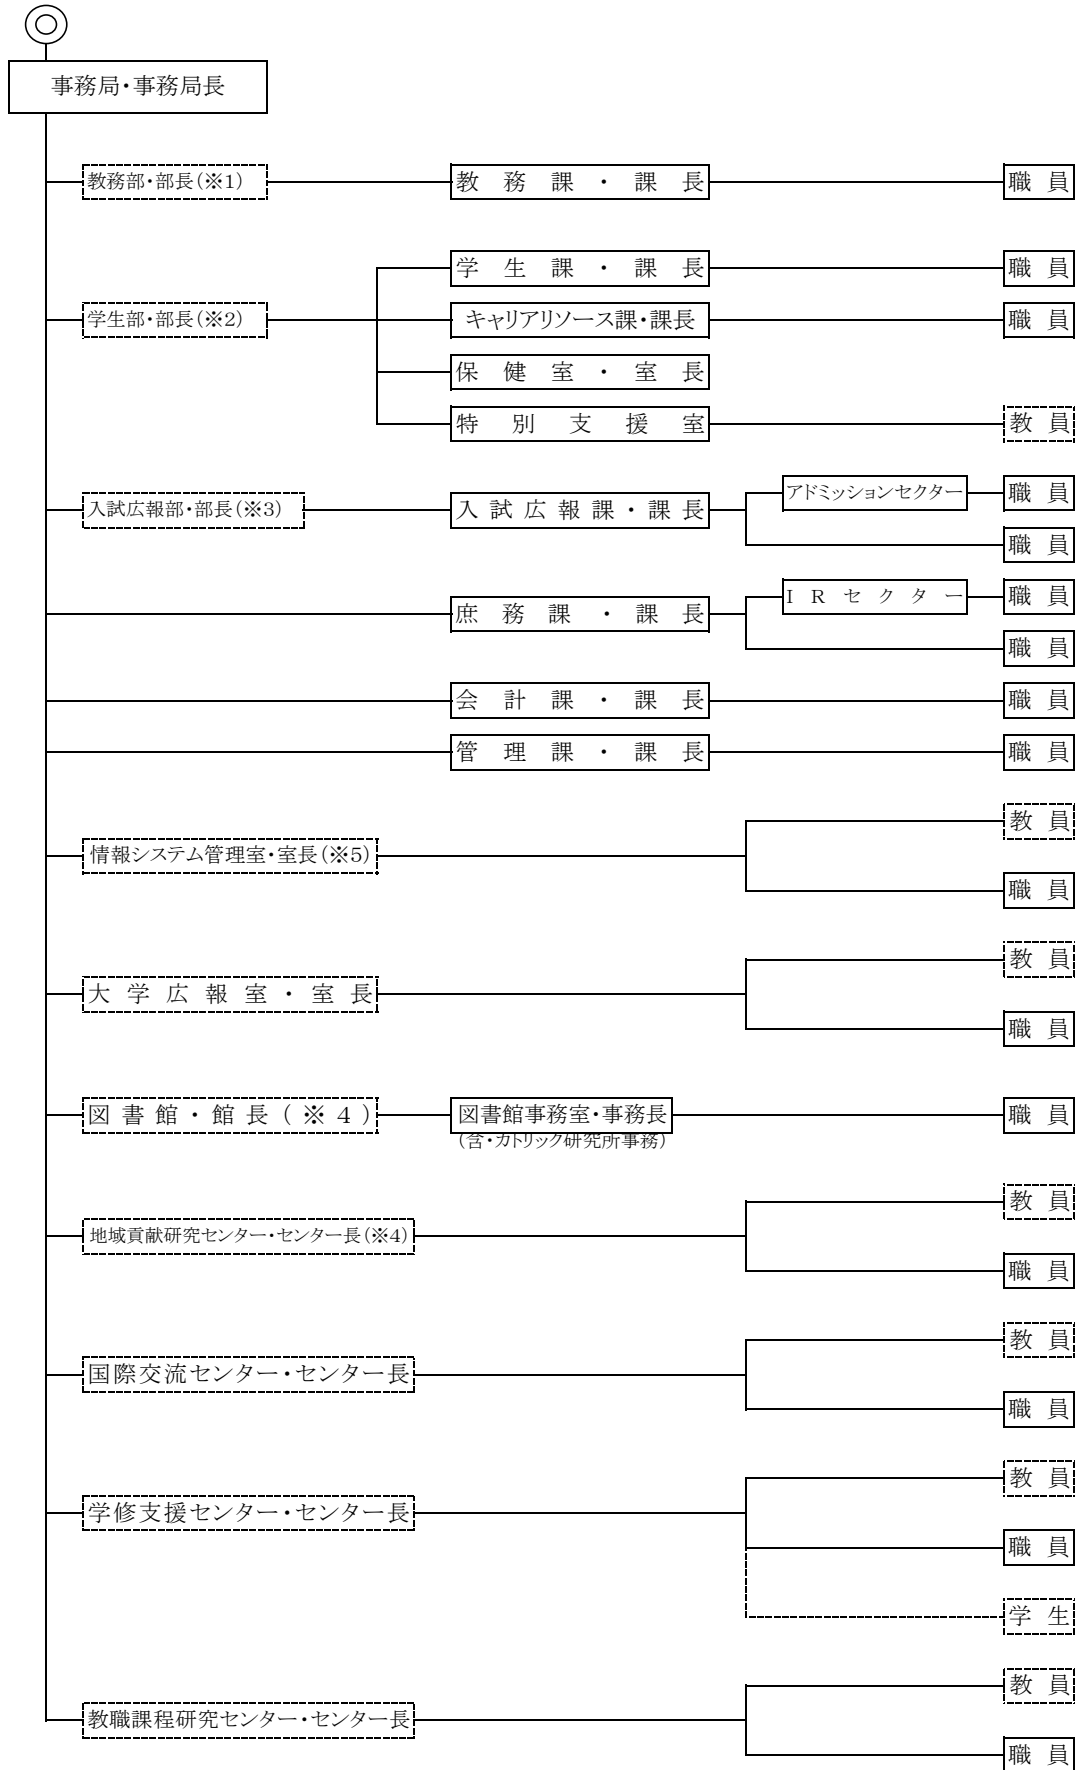

仙台白百合女子大学運営組織図

注:※1)※2)※3)※4)※5)はそれぞれ兼任

注:(※1)(※2)(※3)(※4)(※5)はそれぞれ兼任