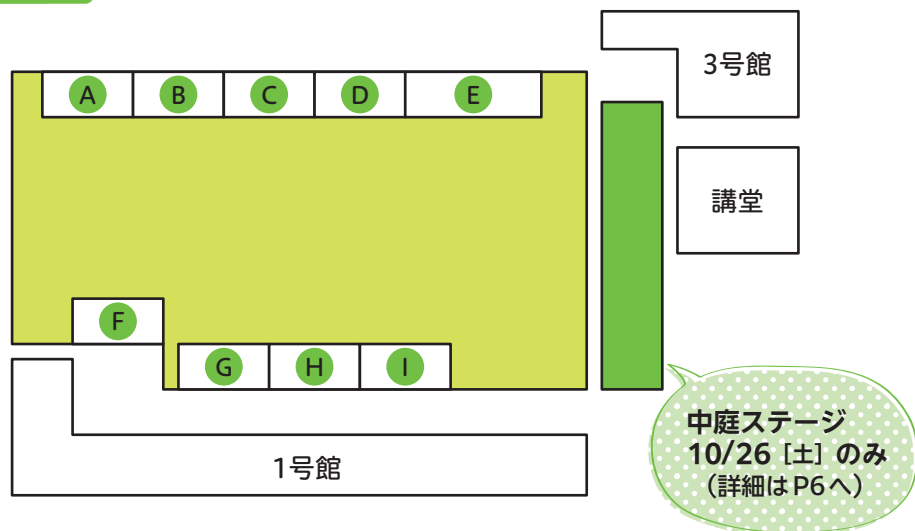

診心
断室

心理
学演習室

観察
室

ピ
ア
ノ
室

非常口

食堂

アグネス
White Lily

2F

中庭

A ※26日(土)のみ

仙台あおば青果

パールライス

B

学生会有志

C

子ども教育学科1年