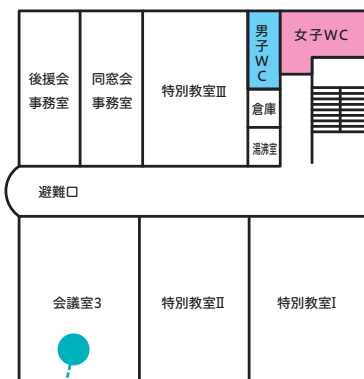

123室
国際交流センター

仙台市 仙台市健康福祉センター
プレコンセプションケア
って知ってますか?
ちょっとしたプレゼントも♪

124室
泉区保健福祉センター&保健室

いけばな体験
141号室
10月26日(土) 10時-14時

141室
華道部

PLAY GAME!!
142号室
プロシミュレーションプログラミングやVR体験など

142室
プログラミングサークル HelloWorld

2F

3F

華道部 作品展示
場所：1号館3階 エントランス

1号館3階 エントランス
華道部

4F

健康栄養 学科企画 授業内容の展示
お菓子プレゼント!

143室
健康栄養学科2年

2号館

2F

チャリティーバザー

仙台白百合女子大学同窓会

2号館2階 会議室3

同窓会

3号館

2F

【ホームカミング】

グローバル・スタディーズ学科
国際教養学科
短期大学・英語科
ぜひ遊びに来てください！