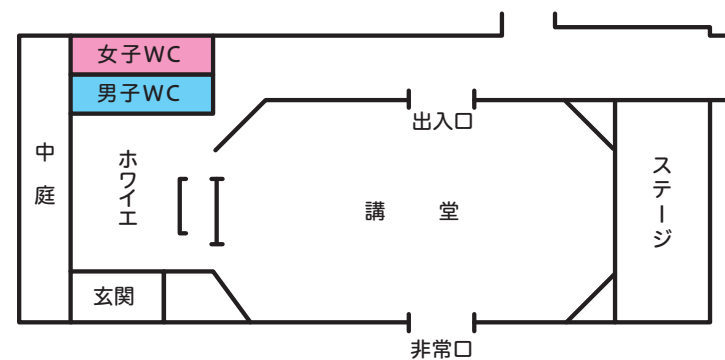

講堂

SDC
Dance Performance

聖歌隊tutti♪

※26日(土)のみ

高校生による
ダンス&チアリーディング

仙台白百合学園高校のみなさんが遊びにきてくれます!

タイムテーブルはP3をcheck!