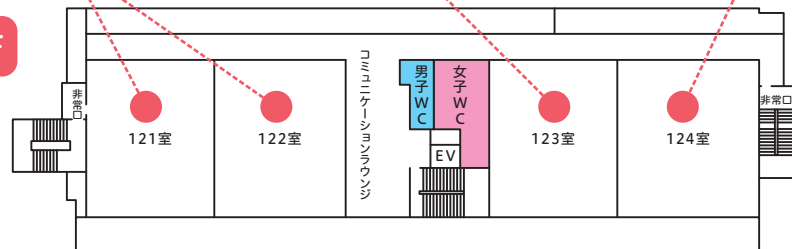

123室
国際交流センター

仙台市 仙台市健康福祉センター
プレコンセプションケア
って知ってますか?
ちょっとしたプレゼントも♪

124室
泉区保健福祉センター&保健室

いけばな体験
141号室
10月26日(土) 10時-14時

141室
華道部

PLAY GAME!!
142号室
プロシミュレーションプログラミングやVR体験など

142室
プログラミングサークル HelloWorld

2F

3F

華道部 作品展示
場所：1号館3階 エントランス

1号館3階 エントランス
華道部

4F

健康栄養 学科企画 授業内容の展示
お菓子プレゼント!

143室
健康栄養学科2年

2号館

2F