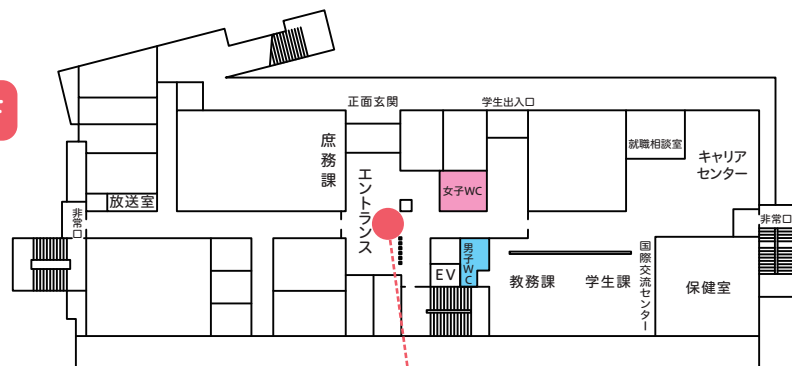

有志参加団体PR

1号館

※26日(土)のみ

入試相談室 [4号] 121・122室

10/26(土) 10時-15時
10/27(日) 10時-14時

- ◆入試ワンポイントアドバイス
- ◆学科相談
- ◆入試相談

121・122室
入試広報課

★ハンゲル語体験企画
「ハンゲルで自分の名前を書いてみよう」
★海外研修/留学参加学生の発表
韓国提携校ビューティー産業学科での「Kビューティーで完成させるパーソナルスタイリング」研修、オーストラリアでの国際学生会議、英語圏・アジア圏長期留学♪どなたでもお越しください♪

123室
国際交流センター

仙台市 仙台市健康福祉センター
プレコンセプションケア
って知ってますか?
ちょっとしたプレゼントも♪

124室
泉区保健福祉センター&保健室

いけばな体験
141号室
10月26日(土) 10時-14時

141室
華道部

PLAY GAME!!
142号室
プロシミュレーションプログラミングやVR体験など

142室
プログラミングサークル HelloWorld

2F

3F

華道部 作品展示
場所：1号館3階 エントランス

1号館3階 エントランス
華道部

4F

健康栄養 学科企画 授業内容の展示
お菓子プレゼント!

143室
健康栄養学科2年

2号館

2F