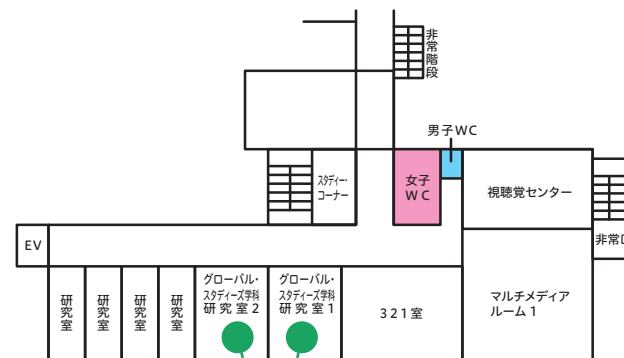

3F

華道部 作品展示
場所：1号館3階 エントランス

1号館3階 エントランス
華道部

4F

健康栄養 学科企画 授業内容の展示
お菓子プレゼント!

143室
健康栄養学科2年

2号館

2F

チャリティーバザー

仙台白百合女子大学同窓会

2号館2階 会議室3

同窓会

3号館

2F

【ホームカミング】

グローバル・スタディーズ学科
国際教養学科
短期大学・英語科
ぜひ遊びに来てください！

グローバル・スタディーズ学科研究室
グローバル・スタディーズ学科

5号館

2F

521室
心理福祉学科1年

522室
心理福祉学科2年

525室
子ども教育学科2年

521室
心理福祉学科2年

523室
SFG