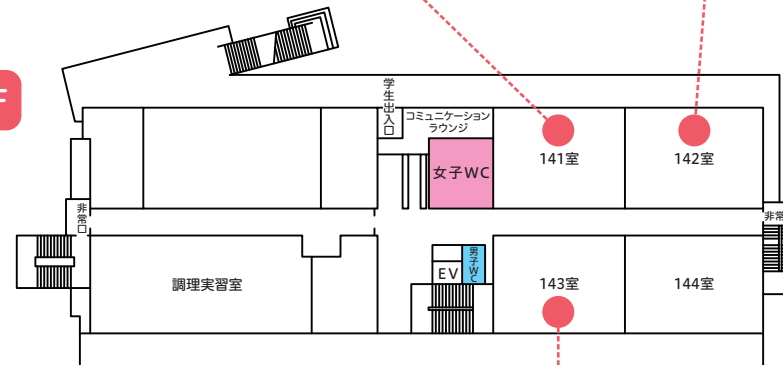

123室
国際交流センター

仙台市 仙台市健康福祉センター
プレコンセプションケア
って知ってますか?
ちょっとしたプレゼントも♪

124室
泉区保健福祉センター&保健室

いけばな体験
141号室
10月26日(土) 10時-14時

141室
華道部

PLAY GAME!!
142号室
プロシミュレーションプログラミングやVR体験など

142室
プログラミングサークル HelloWorld

2F

3F

華道部 作品展示
場所：1号館3階 エントランス

1号館3階 エントランス
華道部

4F

健康栄養 学科企画 授業内容の展示
お菓子プレゼント!

143室
健康栄養学科2年

2号館

2F